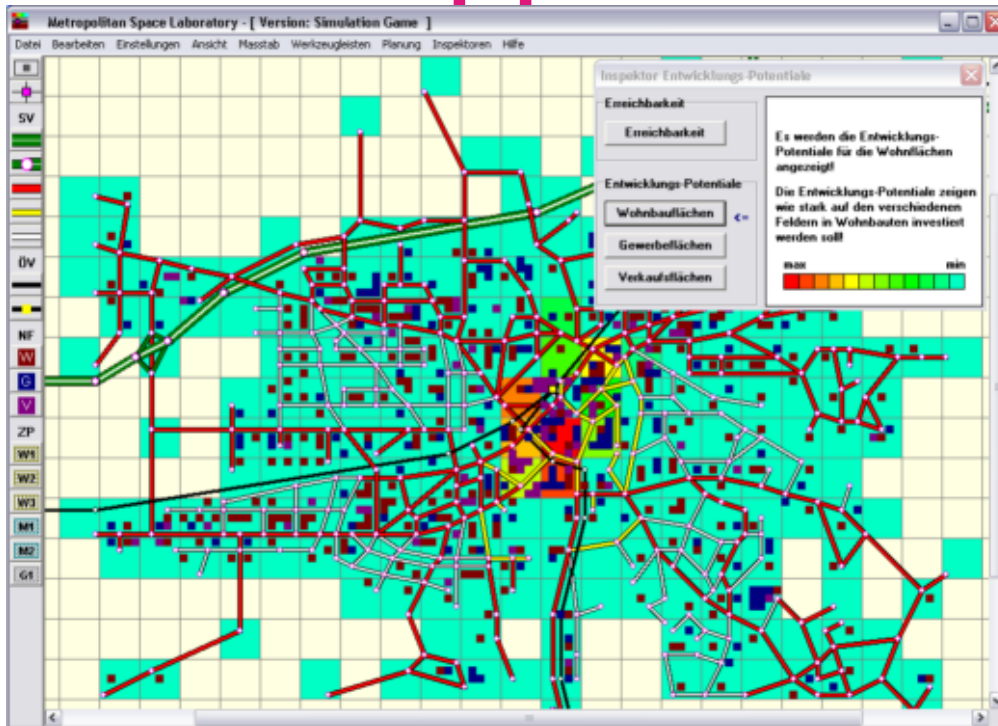

Metropolitan Simulation Game

Das Metropolitan Simulation Game ist ein Computer-Simulationsspiel, erarbeitet aus den Erkenntnissen urbaner Gesetzmässigkeiten. Dieses strategische Städtebauspiel dient dem Zweck, sich auf spielerischem Wege mit der Problematik und Komplexität des Städtebaus auseinanderzusetzen. In dieser Simulation können Sie erkennen, wie sich eine Stadt in der Zukunft entwickelt.

Das Städtebau-Computerspiel wird durch den wissenschaftlichen Verein Metropolitan Space Laboratory als Fachliteratur vertrieben und auf der Webseite www.metspacelab.com angesehen und bestellt werden.

Systemanforderungen: Windows 95, 98, NT, 2000, ME und XP

Gestalten Sie einen Städtischen Kontext und analysieren Sie die Rentabilität ihrer Gebäude und Nutzungen bezüglich den gegebenen Standorten. Ordnen Sie die Zentrumslagen nach dem generierten Profit.

In dieser Simulation können die Auswirkungen von städtebaulichen Planungen sichtbar gemacht werden. Erkennen Sie die Entwicklungspotentiale und nutzen Sie diese für eine optimierte Entwicklung ihrer Stadt.

Verfolgen Sie das Bruttosozialprodukt, die Beschäftigten- und Arbeitslosenrate ihrer Stadt. Erkennen Sie den Zusammenhang zwischen städtebaulicher Anordnung und Wirtschaftlichkeit der Nutzungen.

Trotz Spielsimulation arbeiten Sie mit professionellen Tools. In die urbane Simulation ist auch eine Verkehrssimulation eingebunden.